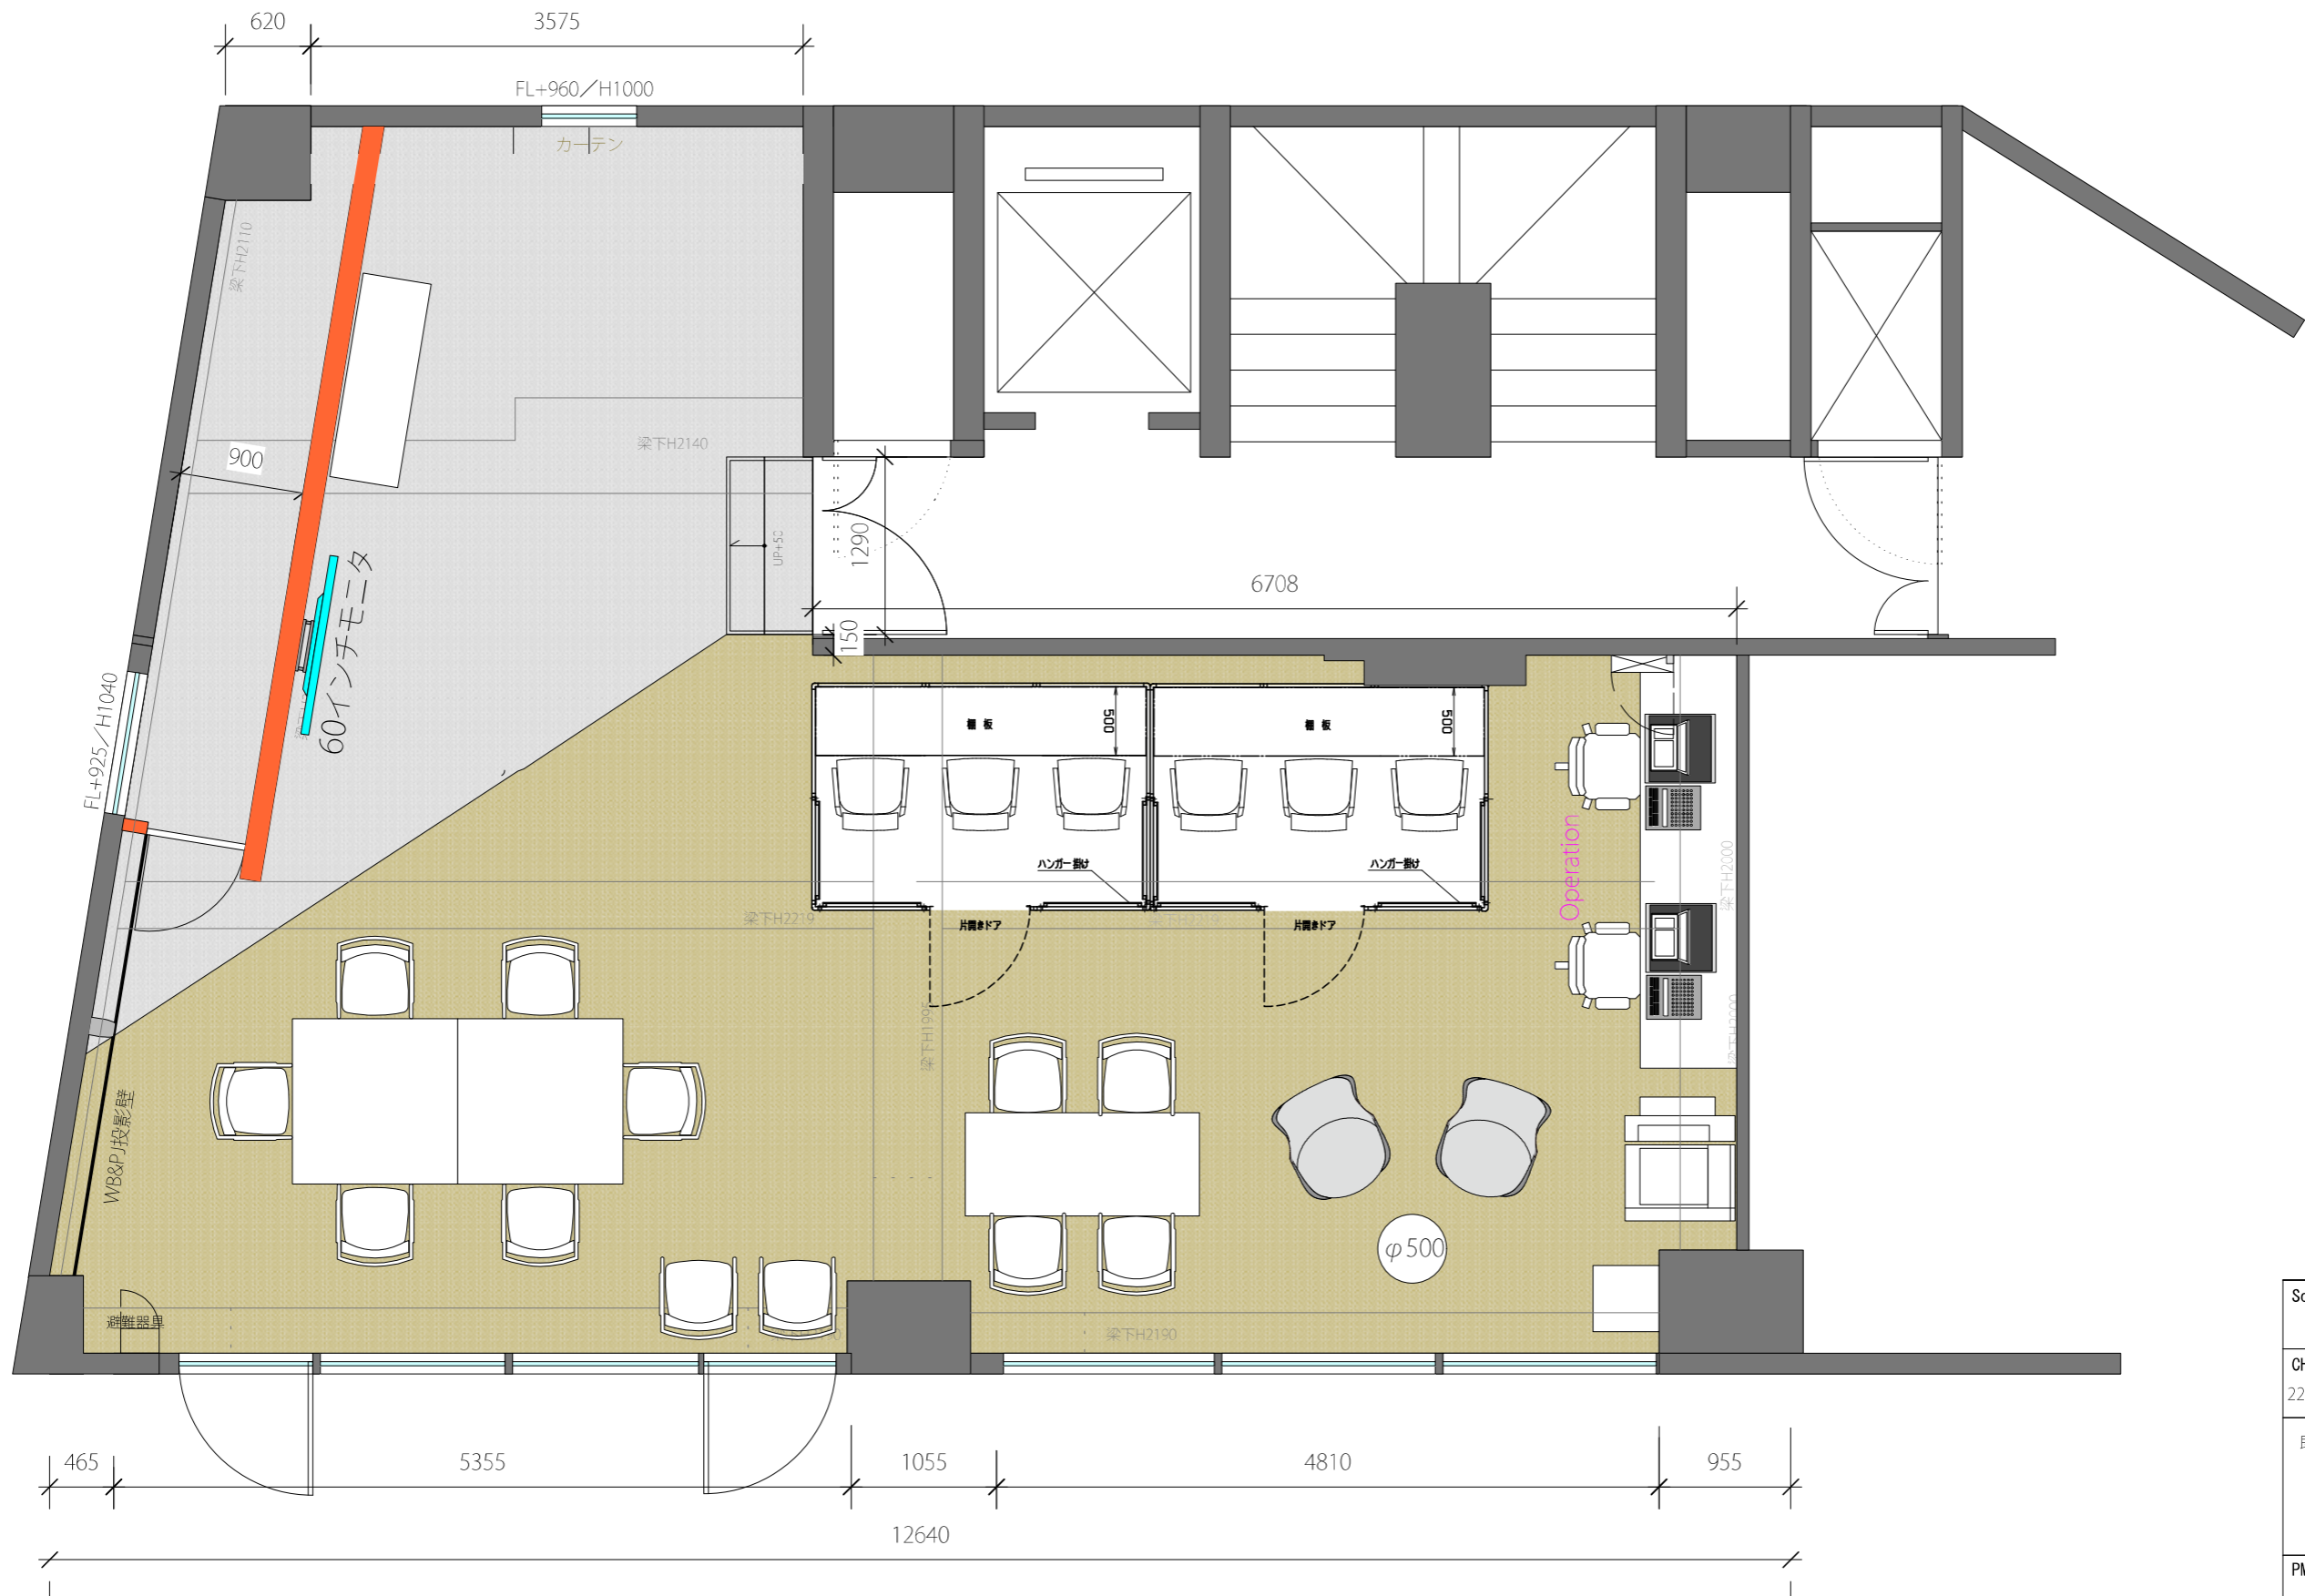

新規壁：LGS65の上PB12.5両面貼の上不燃クロス仕上
ランマクローズ

Scale	1/50
CH	2270~2310mm
OA	FL-50mm
既存仕上	<ul style="list-style-type: none"> 床 : タイルカーペット 巾木 : ソフト巾木 H60 白 壁 : クロス仕上げ 天井 : ソーラトーン 塗装 (白) その他:
PMGR	DESIGN
Sheet No.	1.

※現地確認により仕様・レイアウトの変更が必要な場合があります