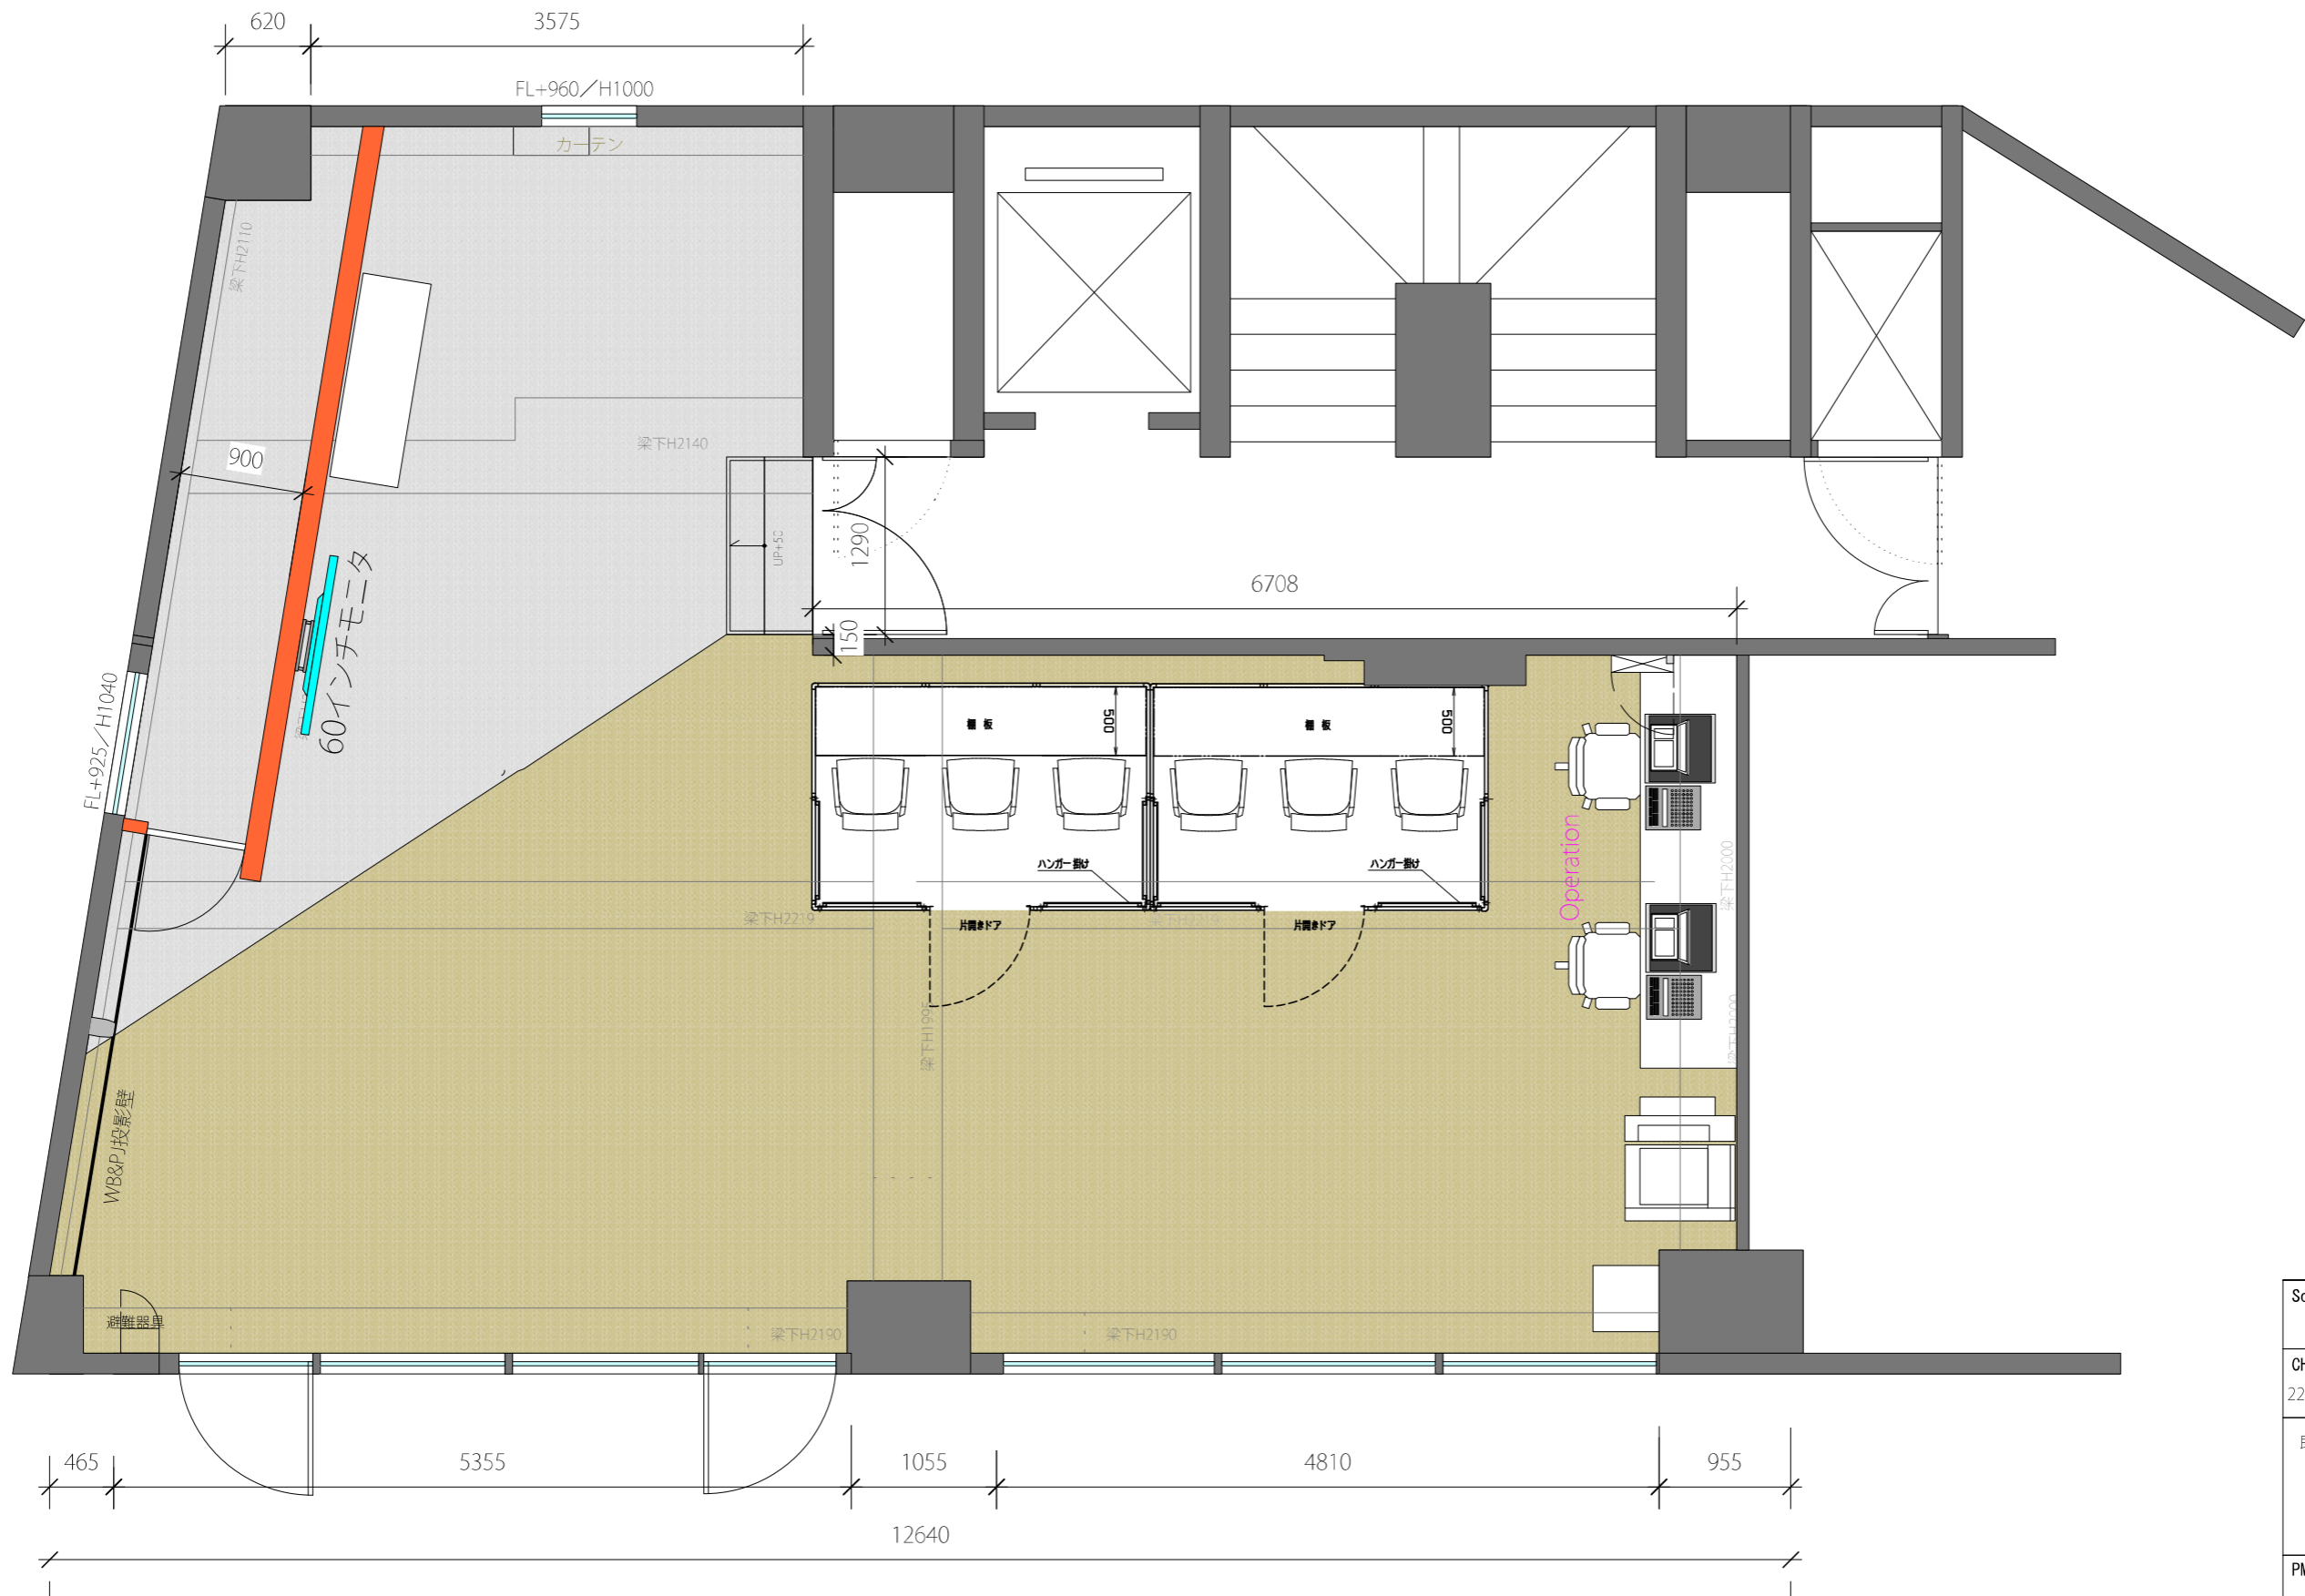

新規壁：LGS65の上PB12.5両面貼の上不燃クロス仕上
ランマクローズ

| | |
|-----------|--|
| Scale | 1/50 |
| CH | 2270~2310mm |
| OA | FL-50mm |
| 既存仕上 | <ul style="list-style-type: none"> 床 : タイルカーペット 巾木 : ソフト巾木 H60 白 壁 : クロス仕上げ 天井 : ソーラトーン 塗装 (白) その他: |
| PMGR | murayama |
| DESIGN | nakagawa・saito |
| Sheet No. | 1. |

※現地確認により仕様・レイアウトの変更が必要な場合があります